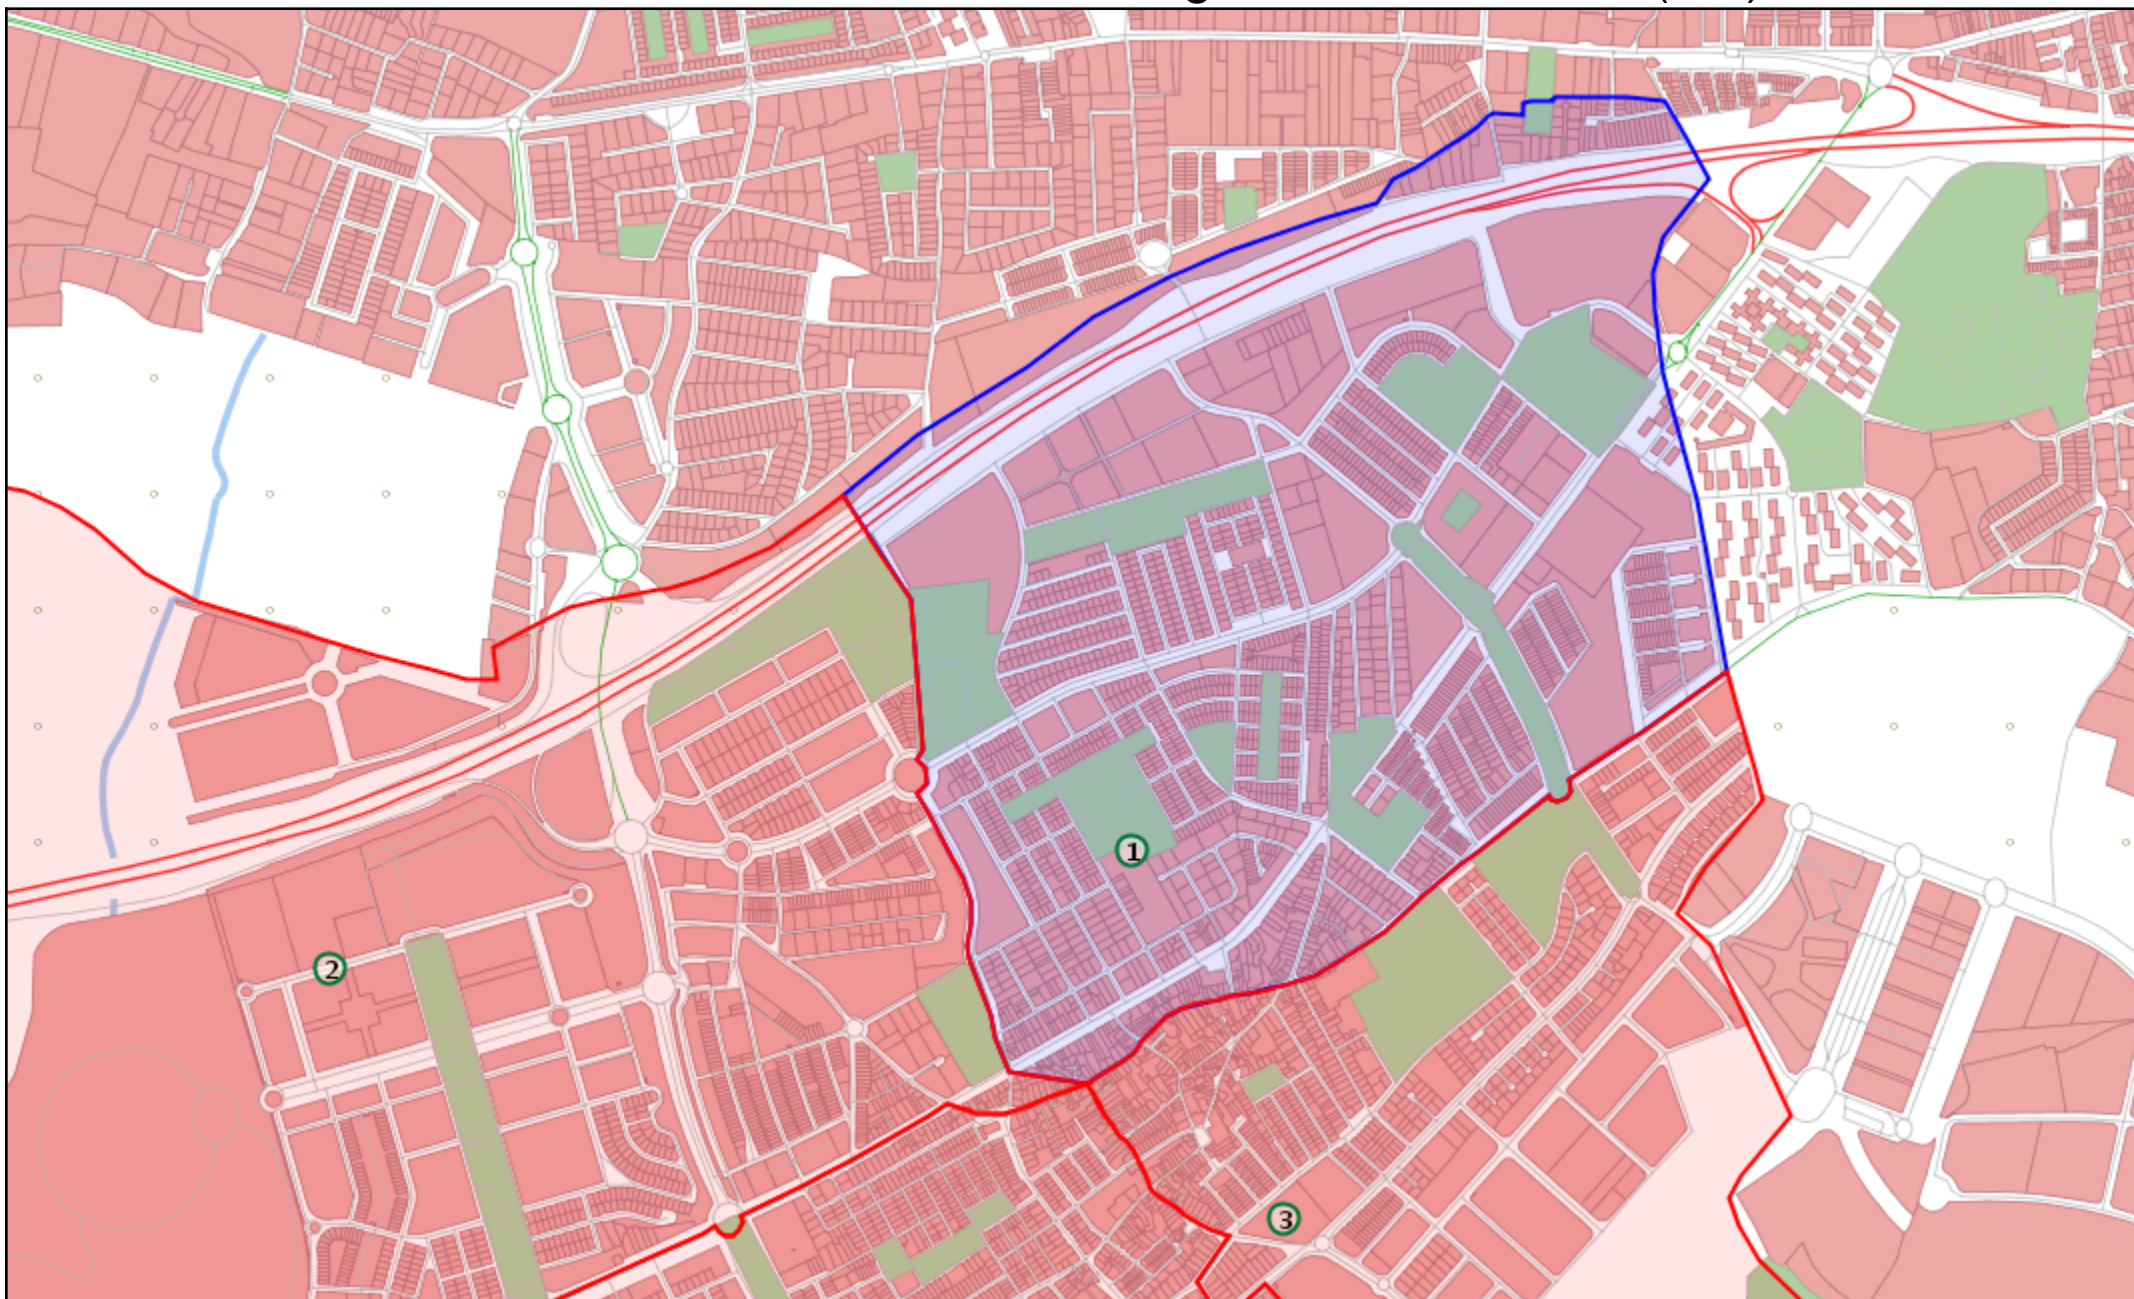

Áreas de influencia escolar de Segundo Ciclo Infantil (3-6)

Consulta

CALLE JOSE LUIS CARO

	Denominación	Dirección	Teléfono	PPDF	PPDL	Oferta educativa	Servicios
①	41000661 - C.E.I.P. Padre Manjón	Calle José Luis Caro, 6 (Bormujos)	955622120	14	10	[INF][PRI]	[CE][AM][AE]
②	41015263 - C.E.I.P. Santo Domingo de Silos	Calle Averroes, s/n (Bormujos)	955624299	10	6	[INF][PRI]	[CE][AM][AE]
③	41008911 - C.E.I.P. El Manantial	Calle Estacada de la Iglesia, s/n (Bormujos)	955623407	10	6	[INF][PRI]	[CE][AM][AE]
④	41008283 - C.E.I.P. Clara Campoamor	Calle Alcázar, s/n (Bormujos)	955623374	10	6	[INF][PRI]	[CE][AM][AE]

Leyenda

PPDF: Puntos por domicilio familiar	PPDL: Puntos por domicilio laboral	[AM]: Aula matinal	[TPTE]: Transporte escolar	[CE]: Comedor escolar	[AE]: Actividades extraescolares
[INF]: Educación Infantil	[PRI]: Educación Primaria	[ESO]: Educación Secundaria Obligatoria			
[BACH]: Bachillerato	[BM]: Bachillerato de Música y Danza	[BP]: Bachillerato de Artes Plásticas, Diseño e Imagen			